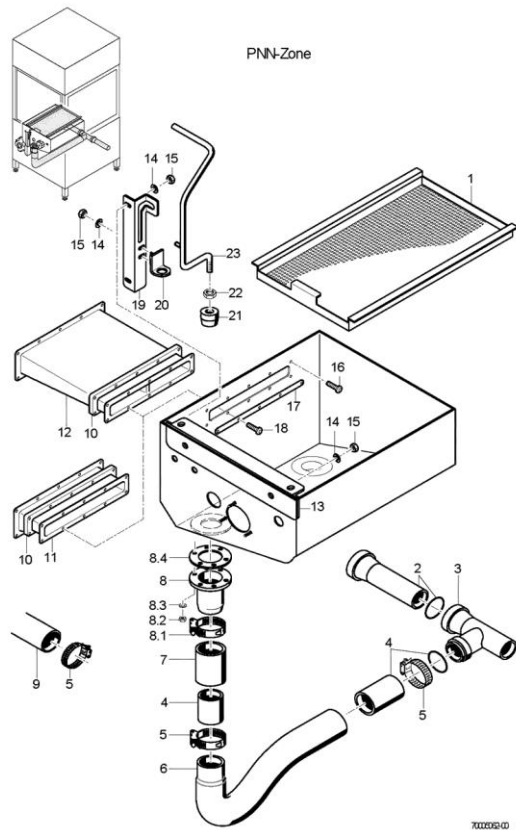

WKTS PNN-Zone

Wasserablauf

Pos.	Bezeichnung	Teile-Nr.:	St.	Bemerkung
1	Flächensieb; 1,25 X 368,3 X 630,5	70002935		
2	HT-Rohr; DN50 X 750	30 15 546		inkl. Lippdichtung 30 15 535
3	HT-Abzweig; DN50 X DN40; 87GRAD	30 15 509		inkl. Lippdichtung 30 15 535
4	HT-Rohr; DN40 X 250	30 15 503		inkl. Lippdichtung 30 15 543
5	Schlauchschele; D32-52 X 12	28 02 110		
6	Reduzierschlauchkrümmer; DN37 X DN40	40 03 022		
7	Industrieschlauch; DN40 X 4,0	40 02 009		75 mm; Meterware
8	Standrohrunterteil kpl.	70004632		inkl. Pos. 8.1 - 8.4
8.1	O-Ring; D32-52 X 12	28 02 110		
8.2	Sechskantmutter; M5 SELBSTSICHERND	21 05 302		
8.3	Scheibe; D5,3 X D15 X 1,2	22 05 301		
8.4	Dichtung; D52 X D83,5 X 2,0	62001749		
9	Industrieschlauch; DN50 X 6,0	40 02 006		bis Masch Nr.: 413 088 Meterware 90 mm;
10	Flansch kpl.	70004679		ab Masch Nr.: 413 089
11	Formschlauch; 93,75 LG	70004781		ab Masch Nr.: 413 089 L-R
12	Formschlauch; 338,75 LG	70004782		ab Masch Nr.: 413 089 R-L
13	Halter; 1,25 X 74,5 X 297	70003147		
14	Scheibe; D5,3 X D15 X 1,2	22 05 301		
15	Sechskantmutter; M5 SELBSTSICHERND	21 05 302		
16	Linsenschraube m. Innensechsk.; M5 X 14 MIT FLANSCH	20 10 314	10	
17	Leiste; 3,0 X 13 X 330	70004989		
18	Linsenschraube m. Innensechsk.; M5 X 16 MIT FLANSCH	20 10 307	10	
19	Halter; 1,5 X 45 X 134	70003146		L-R
19	Halter; 1,5 X 45 X 134	70003295		R-L
20	Halter; 1,25 X 18 X 55,5	70002903		
21	Stopfen; D36,8 X 20	70002905		
22	Sechskantmutter; M10	21 02 306		
23	Stange(-l.); D10 X 595,6	70003904		L-R
23	Stange(-l.); D10 X 595,6	70004088		R-L