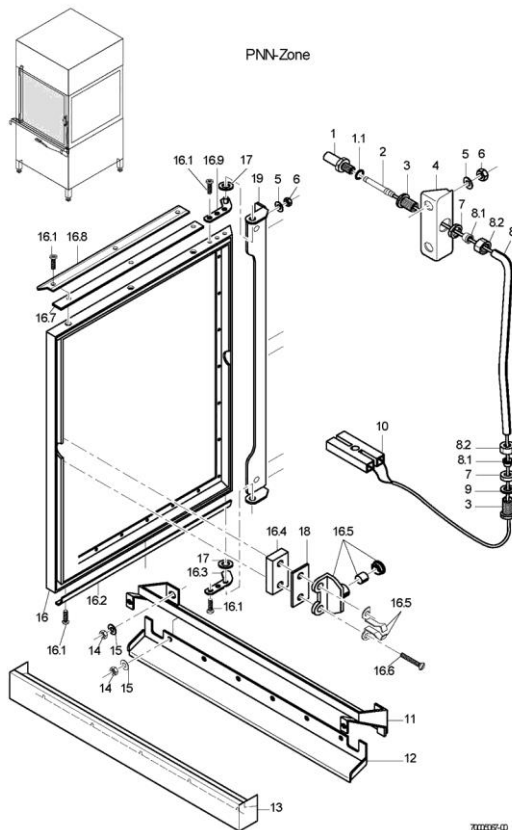

11 / 14

WKTS PNN-Zone

Tür

Pos.	Bezeichnung	Teile-Nr.:	St.	Bemerkung
1	Bolzen kpl.	70004629		inkl. Pos. 1.1
1.1	O-Ring, 12,5 X 2,0	27 07 003		
2	Magnetschalter, KABELLÄNGE 2500	31 24 134		
3	Doppelrippe, G 3/8" X 36; SW22	70003247	2	
4	Winkel, 1,5 X 44,5 X 96	70003245		
5	Scheibe, D6,4 X D12,5 X 1,6	22 01 302		
6	Sechskantmutter, M5 SELBSTSICHERND	21 05 304		
7	Sechskantmutter, G 3/8" X 5,5; SW22	30 09 200		
8	Rohrkrümmen kpl.	70004627		L-R
8	Rohrkrümmen kpl.	70004628		R-L
8.1	Klemmring, D10,2	29 07 500		
8.2	Überwurfmutter, G 3/8" X D10,2; SW22	29 07 200		
9	Dichtung, D17 X D24 X 2,0	27 09 009		
10	Flachstecker, 6,3 X 9,8, D5,2	31 12 003		
11	Wasserrinne kpl.	70003198		bis Masch.Nr.: 418 109
12	Winkel, 1,5 X 79,94 X 693	70004051		bis Masch.Nr.: 418 109
13	Wasserrinne kpl.	70005759		ab Masch.Nr.: 418 110
14	Sechskantmutter, M5 SELBSTSICHERND	21 05 302		
15	Scheibe, D6,3 X D15 X 1,2	22 05 301		
16	Flügelüre kpl. L-R	70003321		rechts angeschlagen
16	Flügelüre kpl. R-L	70003394		links angeschlagen
16.1	Schraube, M5 X 17,5; D11	70003721	12	bis Masch.Nr.: 481 083
16.1	Linse schraube m. Innensechskant, M5 X 16 MIT FLANSCH	20 10 307	12	ab Masch.Nr.: 481 084
16.2	Winkel, 1,0 X 52,5 X 573,5	70003155		zu Flügelüre 70003394
16.2	Winkel, 1,0 X 52,5 X 573,5	70003199		zu Flügelüre 70003321
16.3	Lasche unten kpl., 33,5 X 93,5	70002644		
16.4	Distanzstück, 9 X 29 X 64	70002681		
16.5	Schnäpper kpl.	70003998		inkl. Magnet
16.6	Linse schraube mit Innensechskant, M5 X 30	20 10 308	2	
16.7	Dichtung, 2,0 X 33 X 490	70004032		bis Masch.Nr.: 481 083; Ersetzt durch Pos. 16.8
16.8	Dichtleiste kpl. rechts, 507 LG	70005403		zu Flügelüre 70003321
16.8	Dichtleiste kpl. links, 507 LG	70005406		zu Flügelüre 70003394
16.9	Lasche oben kpl., 33,5 X 93,5	70002643		
17	Scheibe, D8,5 X D17 X 1,0	22 08 115		
18	Distanzblech, 1,0 X 29 X 64	70003379		nach Bedarf
18	Distanzblech, 1,5 X 29 X 64	70003380		nach Bedarf
19	Winkel kpl.	70004580		

70006740

12 / 14