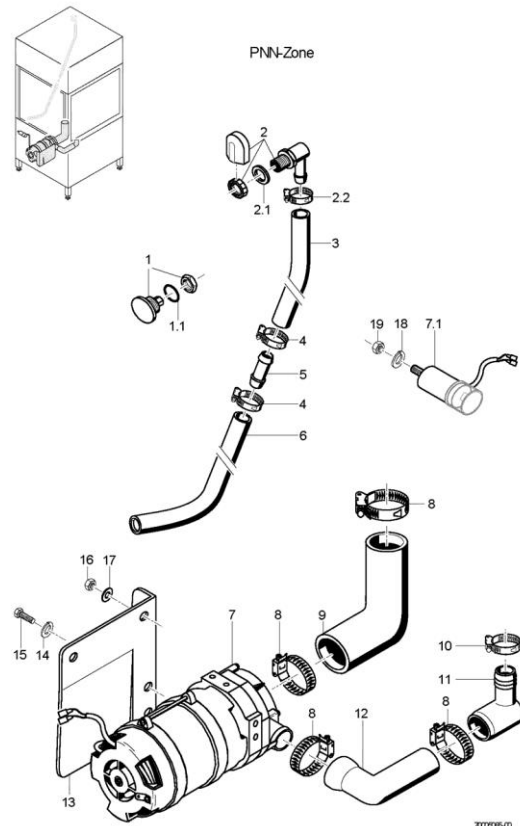

WKTS PNN-Zone

Nachspülung II

Pos.	Bezeichnung	Teile-Nr.:	St.	Bemerkung
1	Blindstopfen kpl.: G 1/2" X 21,4; SW10; SW5	70004912	inkl.	Pos. 1.1
1.1	O-Ring: 20 X 2,5	27 07 004		
2	Set Wassereinlauf kpl. 3-fg.	55 31 007	inkl.	Pos. 2.1 - 2.2
2.1	Dichtung: D20,5 X D28,5 X 2,0	27 01 002		
2.2	Schlauchschele: D14-24 X 9	28 02 108		
3	Industrieschlauch WRC: DN13 X 3,5	40 02 029		290 mm; Meterware
4	Schlauchschele: D14-24 X 9	28 02 108		
5	Schlauchstutzen gerade	29 06 509		
6	Schlauchkrümmer: DN12,5 X 4,0	40 03 051	ablängen	
7	Pumpe 0,270kW 8/0; 220/240V/1/50HZ	31 02 477	inkl.	Pos. 7.1
7	Pumpe 0,270kW 8/0; 220/240V/1/60HZ	31 02 445	inkl.	Pos. 7.1
7	Pumpe 0,270kW 8/0; 200V/1/50HZ	31 02 446	inkl.	Pos. 7.1
7	Pumpe 0,270kW 8/0; 200V/1/60HZ	31 02 447	inkl.	Pos. 7.1
7.1	Kondensator: 5 MIKRO F	31 13 099		
8	Schlauchschele: D24-36 X 12	28 02 111		
9	Schlauchbogen 90Grad: DN25X4,0; 80X130	80001902	ablängen	
10	Schlauchschele: D32-52 X 12	28 02 110		
11	Ablaufwinkel: 70 X 86	35 01 208		
12	Reduzierschlauchkrümmer: DN24 X DN36	40 03 033	ablängen	
13	Halter L-R: 1,5 X 135 X 150	70004443	L-R	
13	Halter R-L: 1,5 X 135 X 150	70004444	R-L	
14	Federring: B6	23 03 300		
15	Sechskantschraube: M6 X 10; A70	20 01 332		
16	Sechskantmutter: M6 SELBSTSICHERND	21 05 304		
17	Scheibe: D6,4 X D12,5 X 1,6	22 01 302		
18	Federring: B6	23 03 301		
19	Sechskantmutter: M8	21 01 305