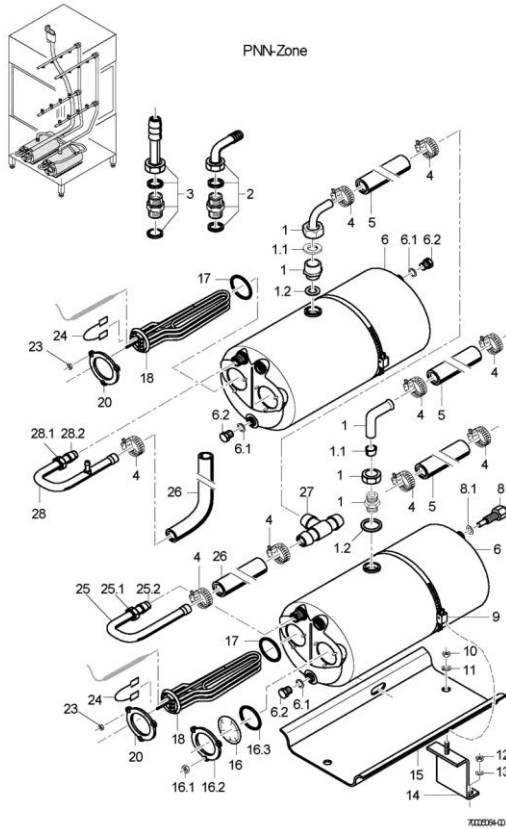

WKTS PNN-Zone

Nachspülung I

Pos.	Bezeichnung	Teile-Nr.:	St.	Bemerkung
1	Nachrüstatz Boilerabgang	70005666	inkl.	Pos. 1.1 - 1.2
1.1	Dichtung: D17 X D24 X 2,0	27 09 009		
1.2	Dichtung: D20,9 X D27 X 2,0	27 04 006		
2	Nachrüstatz Boilerabgang	70005666		Teile siehe Pos. 1
3	Nachrüstatz Boilerabgang	70005666		Teile siehe Pos. 1
4	Schlauchschele: D14-24 X 9	28 02 108		
5	Industrieschlauch WRC: DN13 X 3,5	40 02 029		340 mm; Meterware
6	Boiler kpl.	70003678	2	inkl. Pos. 6.1 - 6.2
6.1	Dichtung: D10 X D18 X 1,5	27 03 003		
6.2	Sechskantschraube: M10 X 16; A70	20 01 352		
8	Temperatursensor kpl.	70004624	inkl.	Pos. 8.1
8.1	Dichtung: D10 X D18 X 1,5	27 03 003		
9	Schlauchschele: D50-215 X 12	28 02 126	2	
10	Sechskantmutter: M6	21 01 304	4	
11	Federring: B6	23 03 300	4	
12	Sechskantmutter: M6 SELBSTSICHERND	21 05 304	4	
13	Scheibe: D6,4 X D12,5 X 1,6	22 01 302	4	
14	Halter kpl.: 1,5 X 60 X 72,5	70003322	2	
15	Boilerprofil: 1,0 X 110 X 300	61002039	2	
16	Blindflansch kpl.	60002787	inkl.	Pos. 16.1 - 16.3
16.1	Sechskantmutter: M5	21 01 203		
16.2	Klemmscheibe: D43 X D80 X 4,0	01 17 003		
16.3	O-Ring: 46 X 6,0	27 07 015		
17	O-Ring: 46 X 6,0	27 07 015	4	
18	Heizkörper geköpft 3,0kW: 230V/400V/3	31 03 100		
18	Heizkörper geköpft 3,0kW: 240V/420V/3	31 03 101		
18	Heizkörper geköpft 3,0kW: 200V/346V/3	31 03 097		
18	Heizkörper geköpft 3,0kW: 254V/440V/3	31 03 102		
18	Heizkörper geköpft 5,0kW: 230V/400V/3	31 03 030	ab	Masch.Nr.: 418 027
18	Heizkörper geköpft 5,0kW: 240V/420V/3	31 03 032	ab	Masch.Nr.: 418 027
18	Heizkörper geköpft 5,0kW: 200V/346V/3	31 03 098	ab	Masch.Nr.: 418 027
18	Heizkörper geköpft 5,0kW: 254V/440V/3	31 03 031	ab	Masch.Nr.: 418 027
18	Heizkörper geköpft 6,0kW: 230V/400V/3	31 03 017		
18	Heizkörper geköpft 6,0kW: 240V/420V/3	31 03 043		
18	Heizkörper geköpft 6,0kW: 200V/346V/3	31 03 046		
18	Heizkörper geköpft 6,0kW: 254V/440V/3	31 03 034		
18	Heizkörper geköpft 9,0kW: 230V/400V/3	31 03 019		
18	Heizkörper geköpft 9,0kW: 240V/420V/3	31 03 057		
18	Heizkörper geköpft 9,0kW: 254V/440V/3	31 03 056		
20	Klemmscheibe: D43 X D80 X 4,0	01 17 003	3	
23	Sechskantmutter: M5 SELBSTSICHERND	21 05 302		
24	Sternbrücke: 2,5QMM; 90 LG	70004616		beim Einbau auf Abdeckkappe 3103014 verzichten
25	Boilerzulaufbogen kpl.	70004643	inkl.	Pos. 25.1 - 25.2
25.1	Überwurfmutter: G 1/2" X D12,2; SW24	29 07 201		
25.2	Schneidring: D12 X 10	29 07 300		
26	Industrieschlauch: DN13 X 3,5	40 02 002		1500 mm; Meterware
27	T-Schlauchstutzen: D13 X D13 X D14	70010140		
28	Boilerzulaufbogen kpl.	55 09 054	inkl.	Pos. 28.1 - 28.2
28.1	Überwurfmutter: G 1/2" X D12,2; SW24	29 07 201		
28.2	Schneidring: D12 X 10	29 07 300