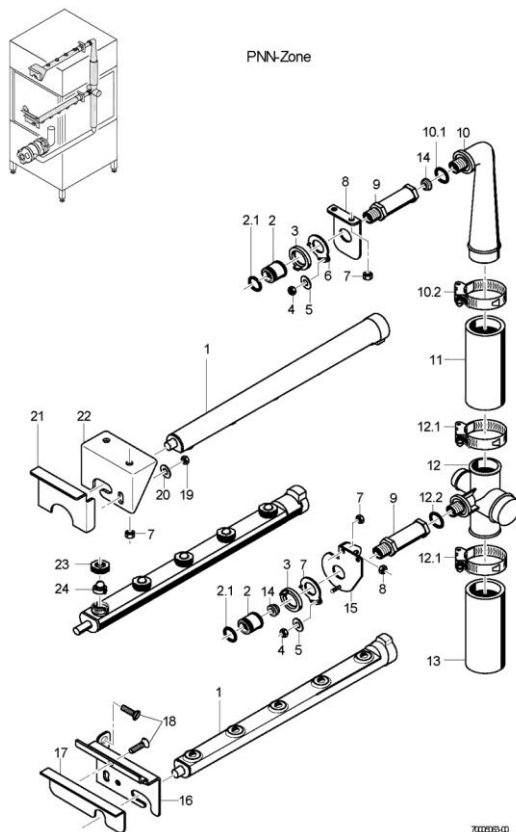

#### Wasserablauf

Pos.	Bezeichnung	Teile-Nr.:	St.	Bemerkung
1	Flächensieb; 1,25 X 368,3 X 630,5	70002935		
2	HT-Rohr; DN50 X 750	30 15 546		inkl. Lippdichtung 30 15 535
3	HT-Abzweig; DN50 X DN40; 87GRAD	30 15 509		inkl. Lippdichtung 30 15 535
4	HT-Rohr; DN40 X 250	30 15 503		inkl. Lippdichtung 30 15 543
5	Schlauchschele; D32-52 X 12	28 02 110		
6	Reduzierschlauchkrümmer; DN37 X DN40	40 03 022		
7	Industrieschlauch; DN40 X 4,0	40 02 009		75 mm; Meterware
8	Standrohrunterteil kpl.	70004632		inkl. Pos. 8.1 - 8.4
8.1	O-Ring; D32-52 X 12	28 02 110		
8.2	Sechskantmutter; M5 SELBSTSICHERND	21 05 302		
8.3	Scheibe; D5,3 X D15 X 1,2	22 05 301		
8.4	Dichtung; D52 X D83,5 X 2,0	62001749		
9	Industrieschlauch; DN50 X 6,0	40 02 006		bis Masch Nr.: 413 088 Meterware 90 mm;
10	Flansch kpl.	70004679		ab Masch Nr.: 413 089
11	Formschlauch; 93,75 LG	70004781		ab Masch Nr.: 413 089 L-R
12	Formschlauch; 338,75 LG	70004782		ab Masch Nr.: 413 089 R-L
13	Halter; 1,25 X 74,5 X 297	70003147		
14	Scheibe; D5,3 X D15 X 1,2	22 05 301		
15	Sechskantmutter; M5 SELBSTSICHERND	21 05 302		
16	Linsenschraube m. Innensechsk.; M5 X 14 MIT FLANSCH	20 10 314	10	
17	Leiste; 3,0 X 13 X 330	70004989		
18	Linsenschraube m. Innensechsk.; M5 X 16 MIT FLANSCH	20 10 307	10	
19	Halter; 1,5 X 45 X 134	70003146		L-R
19	Halter; 1,5 X 45 X 134	70003295		R-L
20	Halter; 1,25 X 18 X 55,5	70002903		
21	Stopfen; D36,8 X 20	70002905		
22	Sechskantmutter; M10	21 02 306		
23	Stange(-l.); D10 X 595,6	70003904		L-R
23	Stange(-l.); D10 X 595,6	70004088		R-L