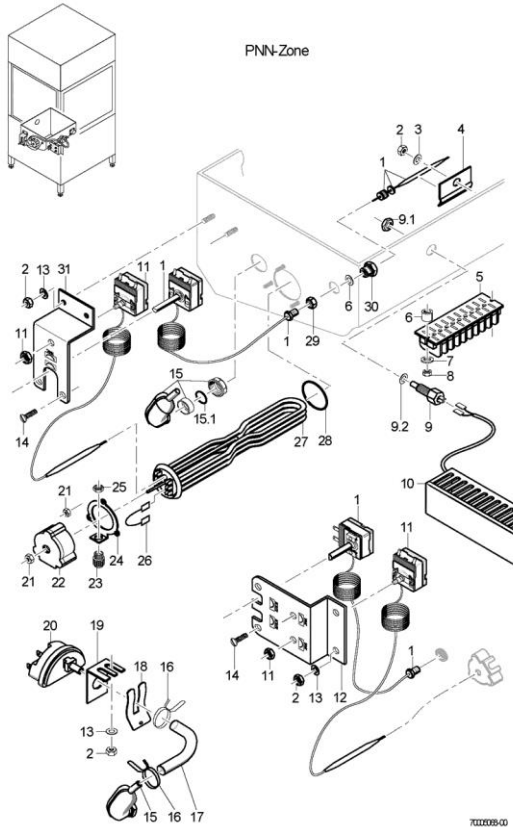

PNN-Zone

WKTS PNN-Zone

Elektroteile

Pos.	Bezeichnung	Teil-Nr.:	St.	Bemerkung
1	Thermostat, 1750 LG; 220V	31 25 013		
2	Sechskantmutter; M5 SELBSTSICHERND	21 05 302		
3	Scheibe; D5,3 X D10 X 1,0	22 01 300		
4	Thermostatscheibe; 0,8 X 28 X 50	55 19 011		
5	Klemmleiste; 9-POLIG	31 09 155		
6	Distanzrolle; D5,3 X D12 X 7	22 08 513	2	
7	Scheibe; D4,3 X D8 X 0,5	22 02 202	2	
8	Sechskantmutter; M4 SELBSTSICHERND	21 05 300		
9	Temperatursensor kpl.	70004624		inkl. Pos. 9.1 – 9.2
9.1	Sechskantmutter; M10	21 02 308		
9.2	Dichtung; D10 X D18 X 1,5	27 03 003		
10	Kabelkanal BA6 60D40; 65 HOCH X 46 BREIT	31 20 104		
11	Sicherheits thermostat 10-1pol.; 160 GRAD C -12K "AUS"	31 25 030		
12	Halter; 1,5 X 97,5 X 138	70001224		
o.P.	Schild "Tank"; 0,1 X 10 X 20	28 03 108		
o.P.	Schild "Boiler"; 0,1 X 10 X 20	28 03 107		
o.P.	Thermostatschild rot; 20 X 8	28 03 322		
13	Scheibe; D5,3 X D15 X 1,2	22 05 301		
14	Flachkopfschraube; M4 X 8	20 10 309	4	
15	Windfessel kpl.	55 04 030		inkl. Pos. 15.1
15.1	Dichtung; D26 X D36 X 2,0	27 01 003		ersetzt durch 55 04 030
15.1	O-Ring; 24 X 3,0	27 07 087		
16	Drahtschlauchklemme; D8,6 X 1	28 02 348	2	
17	Schlauch; DNS X 1,5	40 01 024		550 mm; Meterware
18	Klemmfeder zu Niveauregler	31 26 001		
19	Halter Niveauregler; 1,25 X 50 X 75	61002345		
20	Niveauregler; 250V/50-60Hz	31 26 009		
21	Sechskantmutter; M5	21 01 203		
22	Abdeckkappe; 50 X D87 X 89,5	31 03 014		nur bei Sternbrücke 31 23 088
23	Sechskantmutter; PG13,5	31 10 041		
24	Klemmscheibe kpl.; D43 X D80 X 4,0	55 19 018		
25	Kabelverschraubung PG13,5; PG13,5; 6 - 12 MM	31 10 040		
26	Sternbrücke; 2,5QMM; 90 LG	70004616		beim Einbau auf Abdeckkappe 3103014 verzichten
27	Heizkörper geköpft 5,0KW; 230V/400V/3	31 03 030		
27	Heizkörper geköpft 5,0KW; 240V/420V/3	31 03 032		
27	Heizkörper geköpft 5,0KW; 200V/346V/3	31 03 098		
27	Heizkörper geköpft 5,0KW; 254V/440V/3	31 03 031		
28	O-Ring; 46 X 6,0	27 07 015		
29	Sechskantmutter; M14 X 1,0 X 5,0	31 25 002		
30	Stopfbuchse Thermostat; M14 X 1,0 X 15; SW19	31 25 001		
31	Halter; 1,5 X 50 X 138	70003361