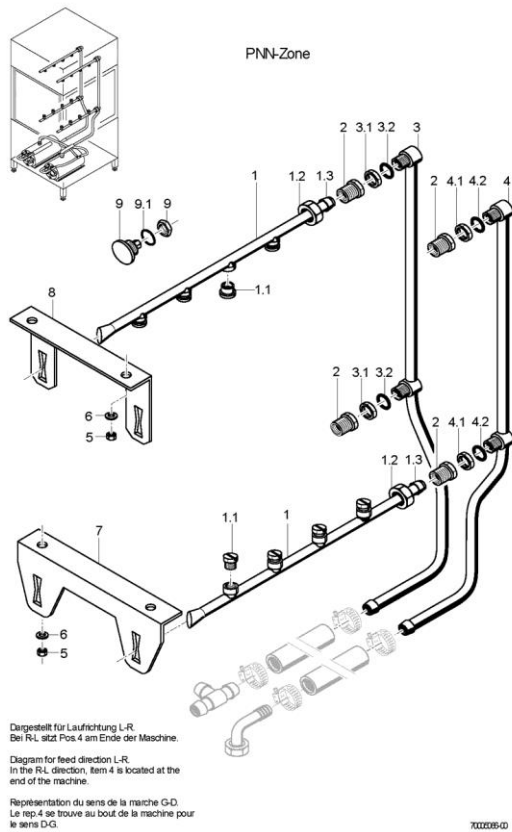

9 / 14

WKTS PNN-Zone

Nachspülung III

Pos.	Bezeichnung	Teile-Nr.:	St.	Bemerkung
1	Nachspülleitung kpl.	70004644	4	inkl. Pos. 1.1 - 1.3
1.1	Flachstrahlöse, 1/16 NPT; SW10;GR 3-90	29 10 314	4	
1.2	Überwurfmutter, G 1/2" X D12,2; SW24	29 07 301		
1.3	Schneidring, D12 X 10	29 07 304		
2	Reduzierstück, G 3/8" X G 1/2"; SW24	30 11 303		
3	Nachspülverteiler kpl.	70004631	4	inkl. Pos. 3.1 - 3.2
3.1	Sechskantmutter, G 3/8" X 5,5; SW22	30 09 200		
3.2	O-Ring, 16 X 2,5	27 07 001		
3.2	Dichtung, D17 X D24 X 2,0	27 09 009		bis 07/98
4	Nachspülverteiler kpl.	70004630	2	inkl. Pos. 4.1 - 4.2
4.1	Sechskantmutter, G 3/8" X 5,5; SW22	30 09 200		
4.2	O-Ring, 16 X 2,5	27 07 001		
4.2	Dichtung, D17 X D24 X 2,0	27 09 009		bis 07/98
5	Sechskantmutter, M5 SELBSTSICHERND	21 05 304		
6	Scheibe, D6,4 X D18 X 1,6	22 05 302		
7	Halter, 1,5 X 78 X 280	70003400		bis Masch.Nr.: 408 031
7	Halter, 1,5 X 92,8 X 246	70004337		ab Masch.Nr.: 408 032
8	Halter, 1,5 X 117 X 240	70003132		
9	Blindstopfen kpl., G 3/4" X 21,7; SW10; SW5	70005109		Maschinen mit T-Zone
9.1	O-Ring, 26 X 2,5	27 07 062		Maschinen mit T-Zone

70006740

10 / 14